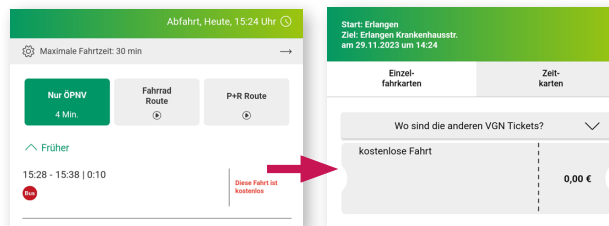

vgn.de/deutschlandticket

Ticket kaufen

egon – der neue VGN eTarif:

Einfach mit der Smartphone-App **egon** einchecken und die Fahrt entspannt genießen – ganz bequem ohne Ticketkauf. Jetzt auch Mitnahme möglich!

Fahrten im Innenstadtbereich von Erlangen sind auch mit **egon** ab 1.1.2024 kostenfrei.*

vgn.de/egon

App egon

Ihre Fahrplanauskunft – immer aktuell

Einfach über die App **VGN Fahrplan & Tickets** oder unter **vgn.de** Start, Ziel und Abfahrts-/Ankunftszeit eingeben: Sie erhalten aktuelle und bestmögliche Verbindungen mit Preisstufe sowie dazu passende Ticketvorschläge – und können gleich Ihr Ticket online kaufen.*