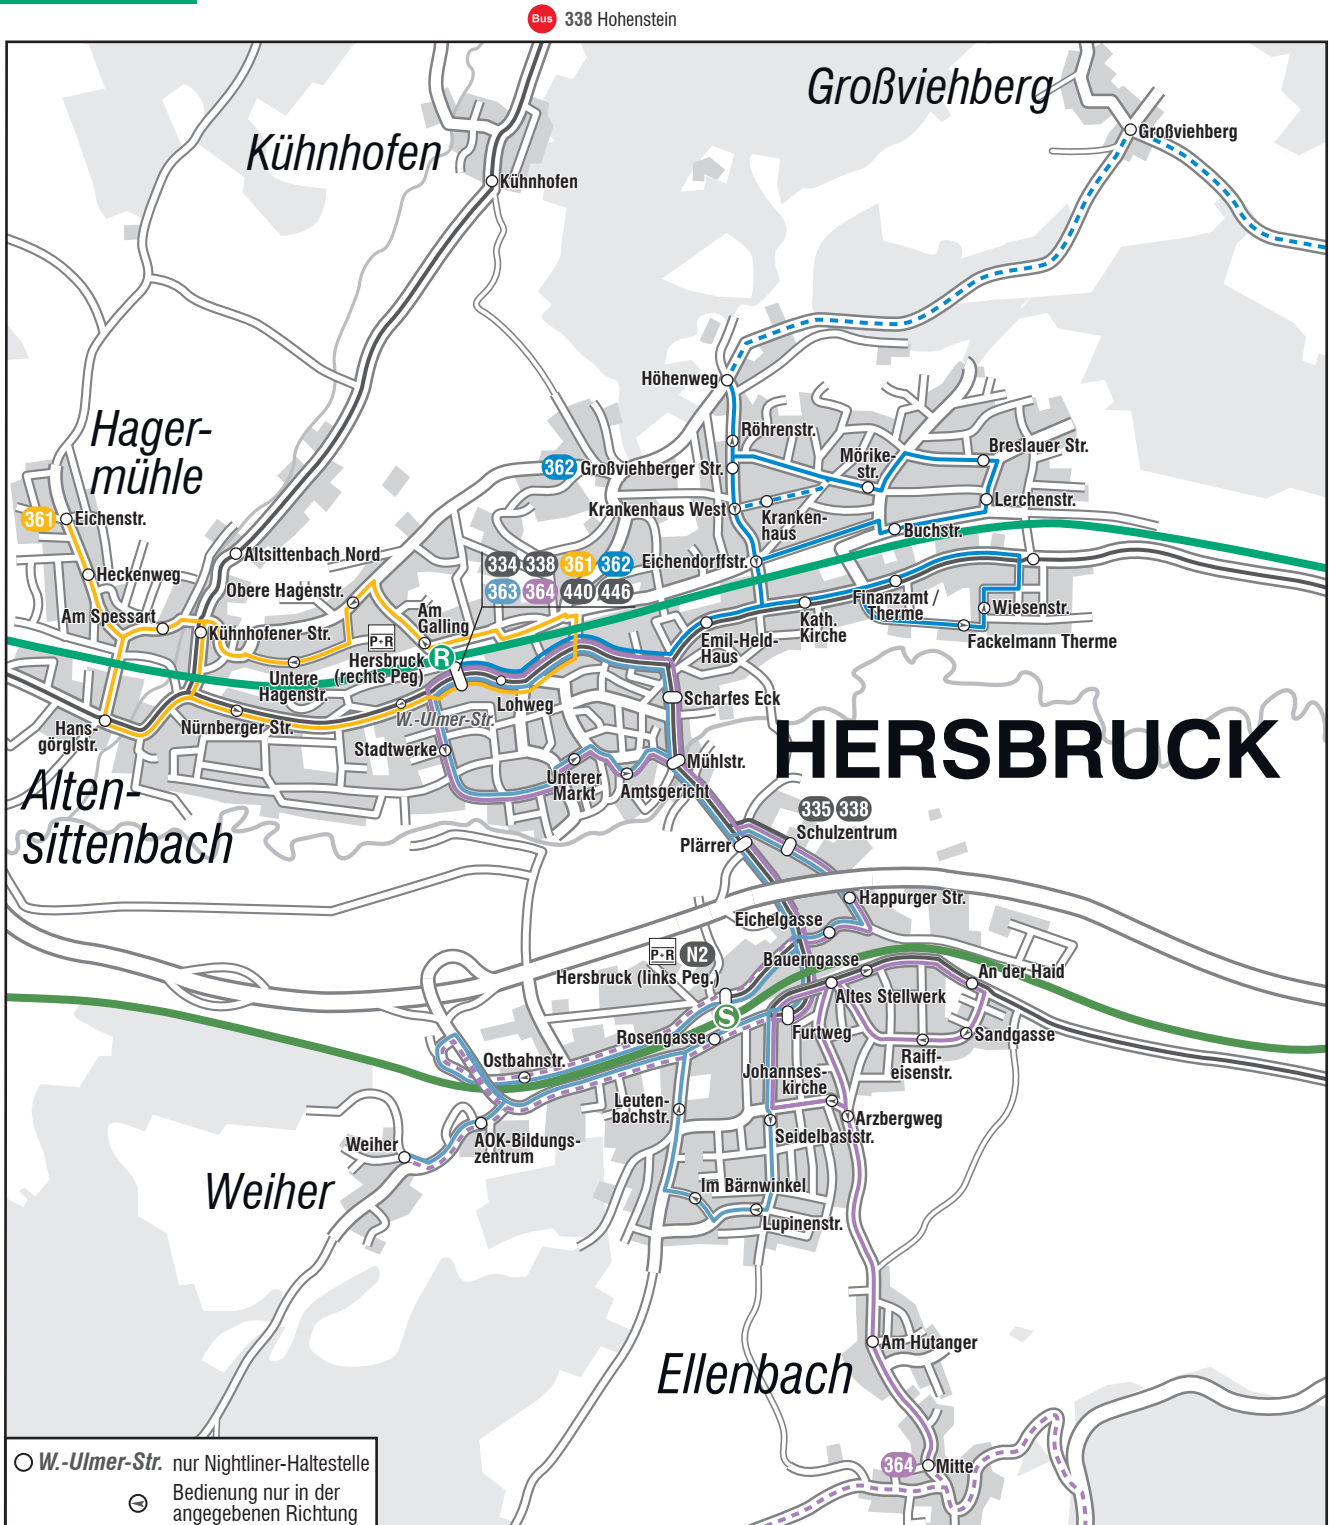

Stadtverkehr Hersbruck

Gültig ab: 10.12.2023

S2 Roth - Schwabach - Nürnberg - Hersbruck - Hartmannshof

RE 32 Nürnberg - Hersbruck - Bayreuth

RE 40 Nürnberg - Hersbruck - Amberg

RE 41 Nürnberg - Hersbruck - Thansüß

RB 30 Nürnberg - Hersbruck - Neuhaus (Pegnitz)

P-R Park & Ride - Anlage

361 Stadtbus Hersbruck: Bf. (rechts Peg) - Am Galling - Altsittenbach - Bf. (rechts Peg)

362 Stadtbus Hersbruck: Kleinviehberg - Großviehberg - Krankenhaus - Finanzamt - Bf. (rechts Peg)

363 Stadtbus Hersbruck: Bf. (rechts Peg) - Unterer Markt - Bf. (links Peg) - Im Bärnwinkel - Bf. (links Peg) - Unterer Markt - Bf. (rechts Peg)

364 Stadtbus Hersbruck: Bf. (rechts Peg) - Unterer Markt - Bf. (links Peg) - An der Haid - Ellenbach - Bf. (links Peg) - Unterer Markt - Bf. (rechts Peg)

334 Hersbruck - Happurg - Thalheim/Lieritzhofen - Alfeld

335 Hersbruck - Henfenfeld - Breitenbrunn - Klingenhof

338 Hersbruck - Kirchensittenbach - Hohenstein

440 Hersbruck - Vorra - Velden - Königstein

446 Hersbruck - Hohenstadt - Fischbrunn (als Linie 498 weiter bis Königstein)