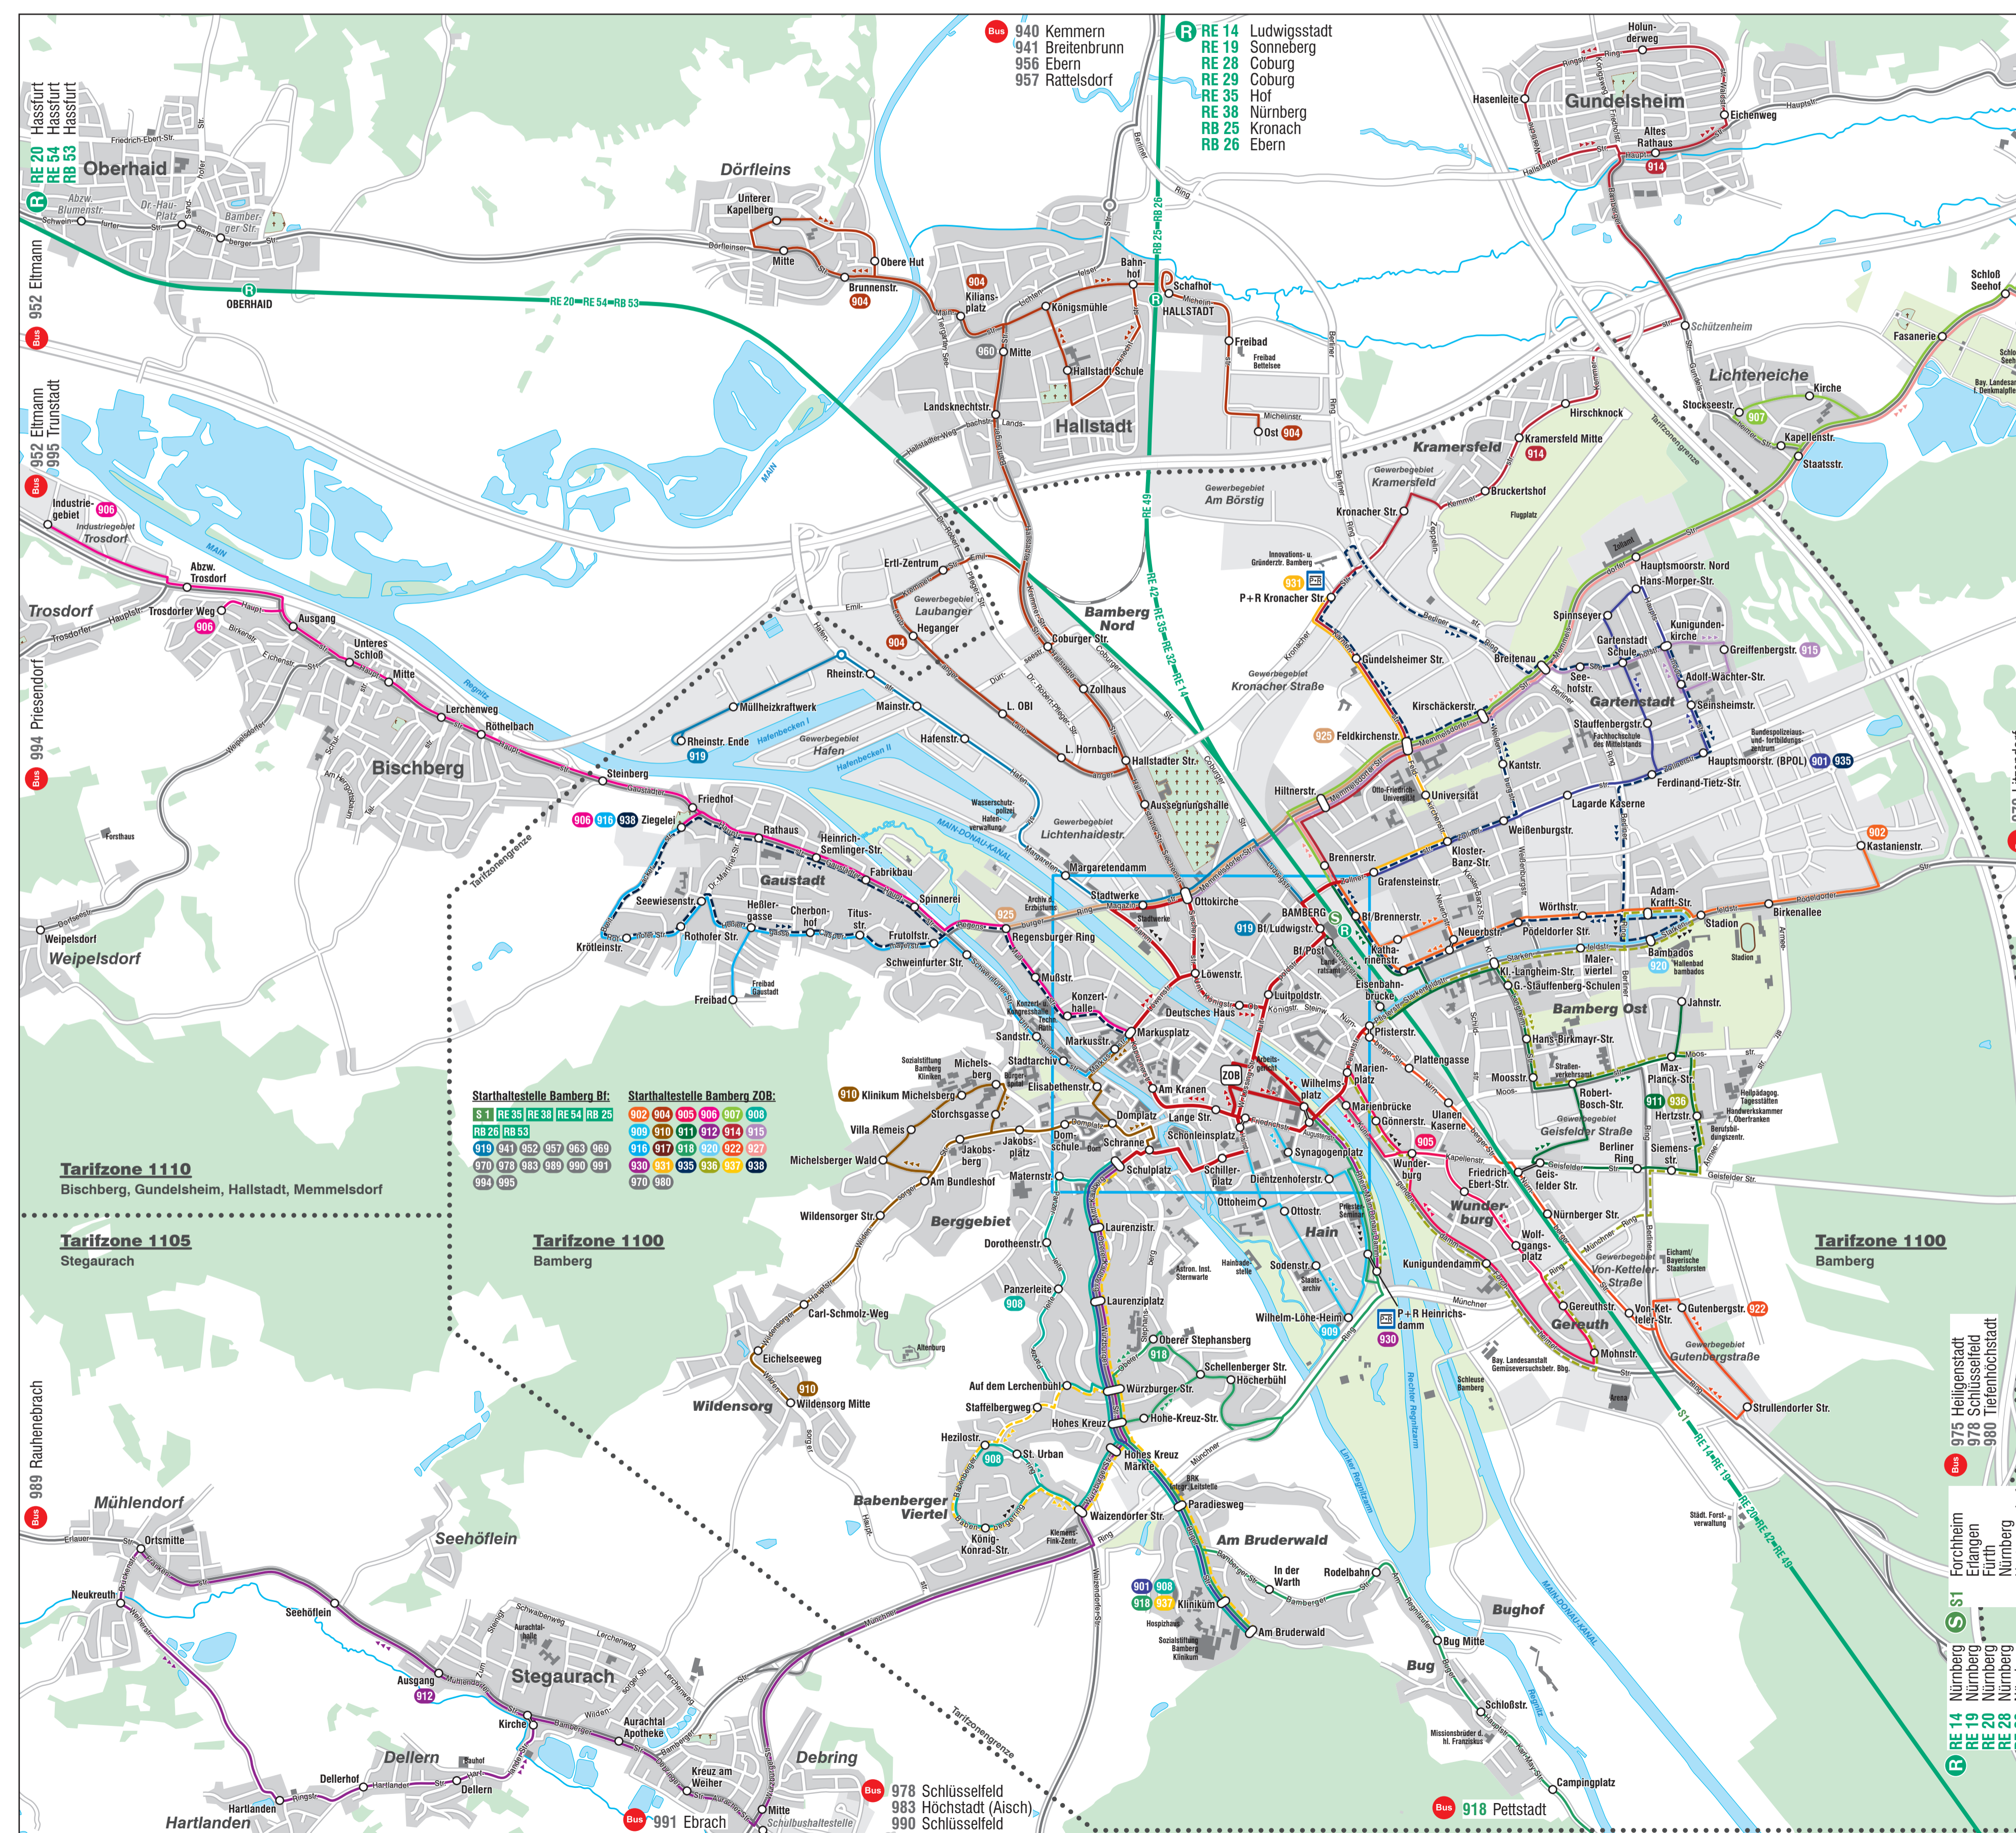

Stadtverkehr Bamberg

Gültig ab: 10. Dezember 2023

Anschlussplan Memmelsdorf

Innenstadtplan Bamberg