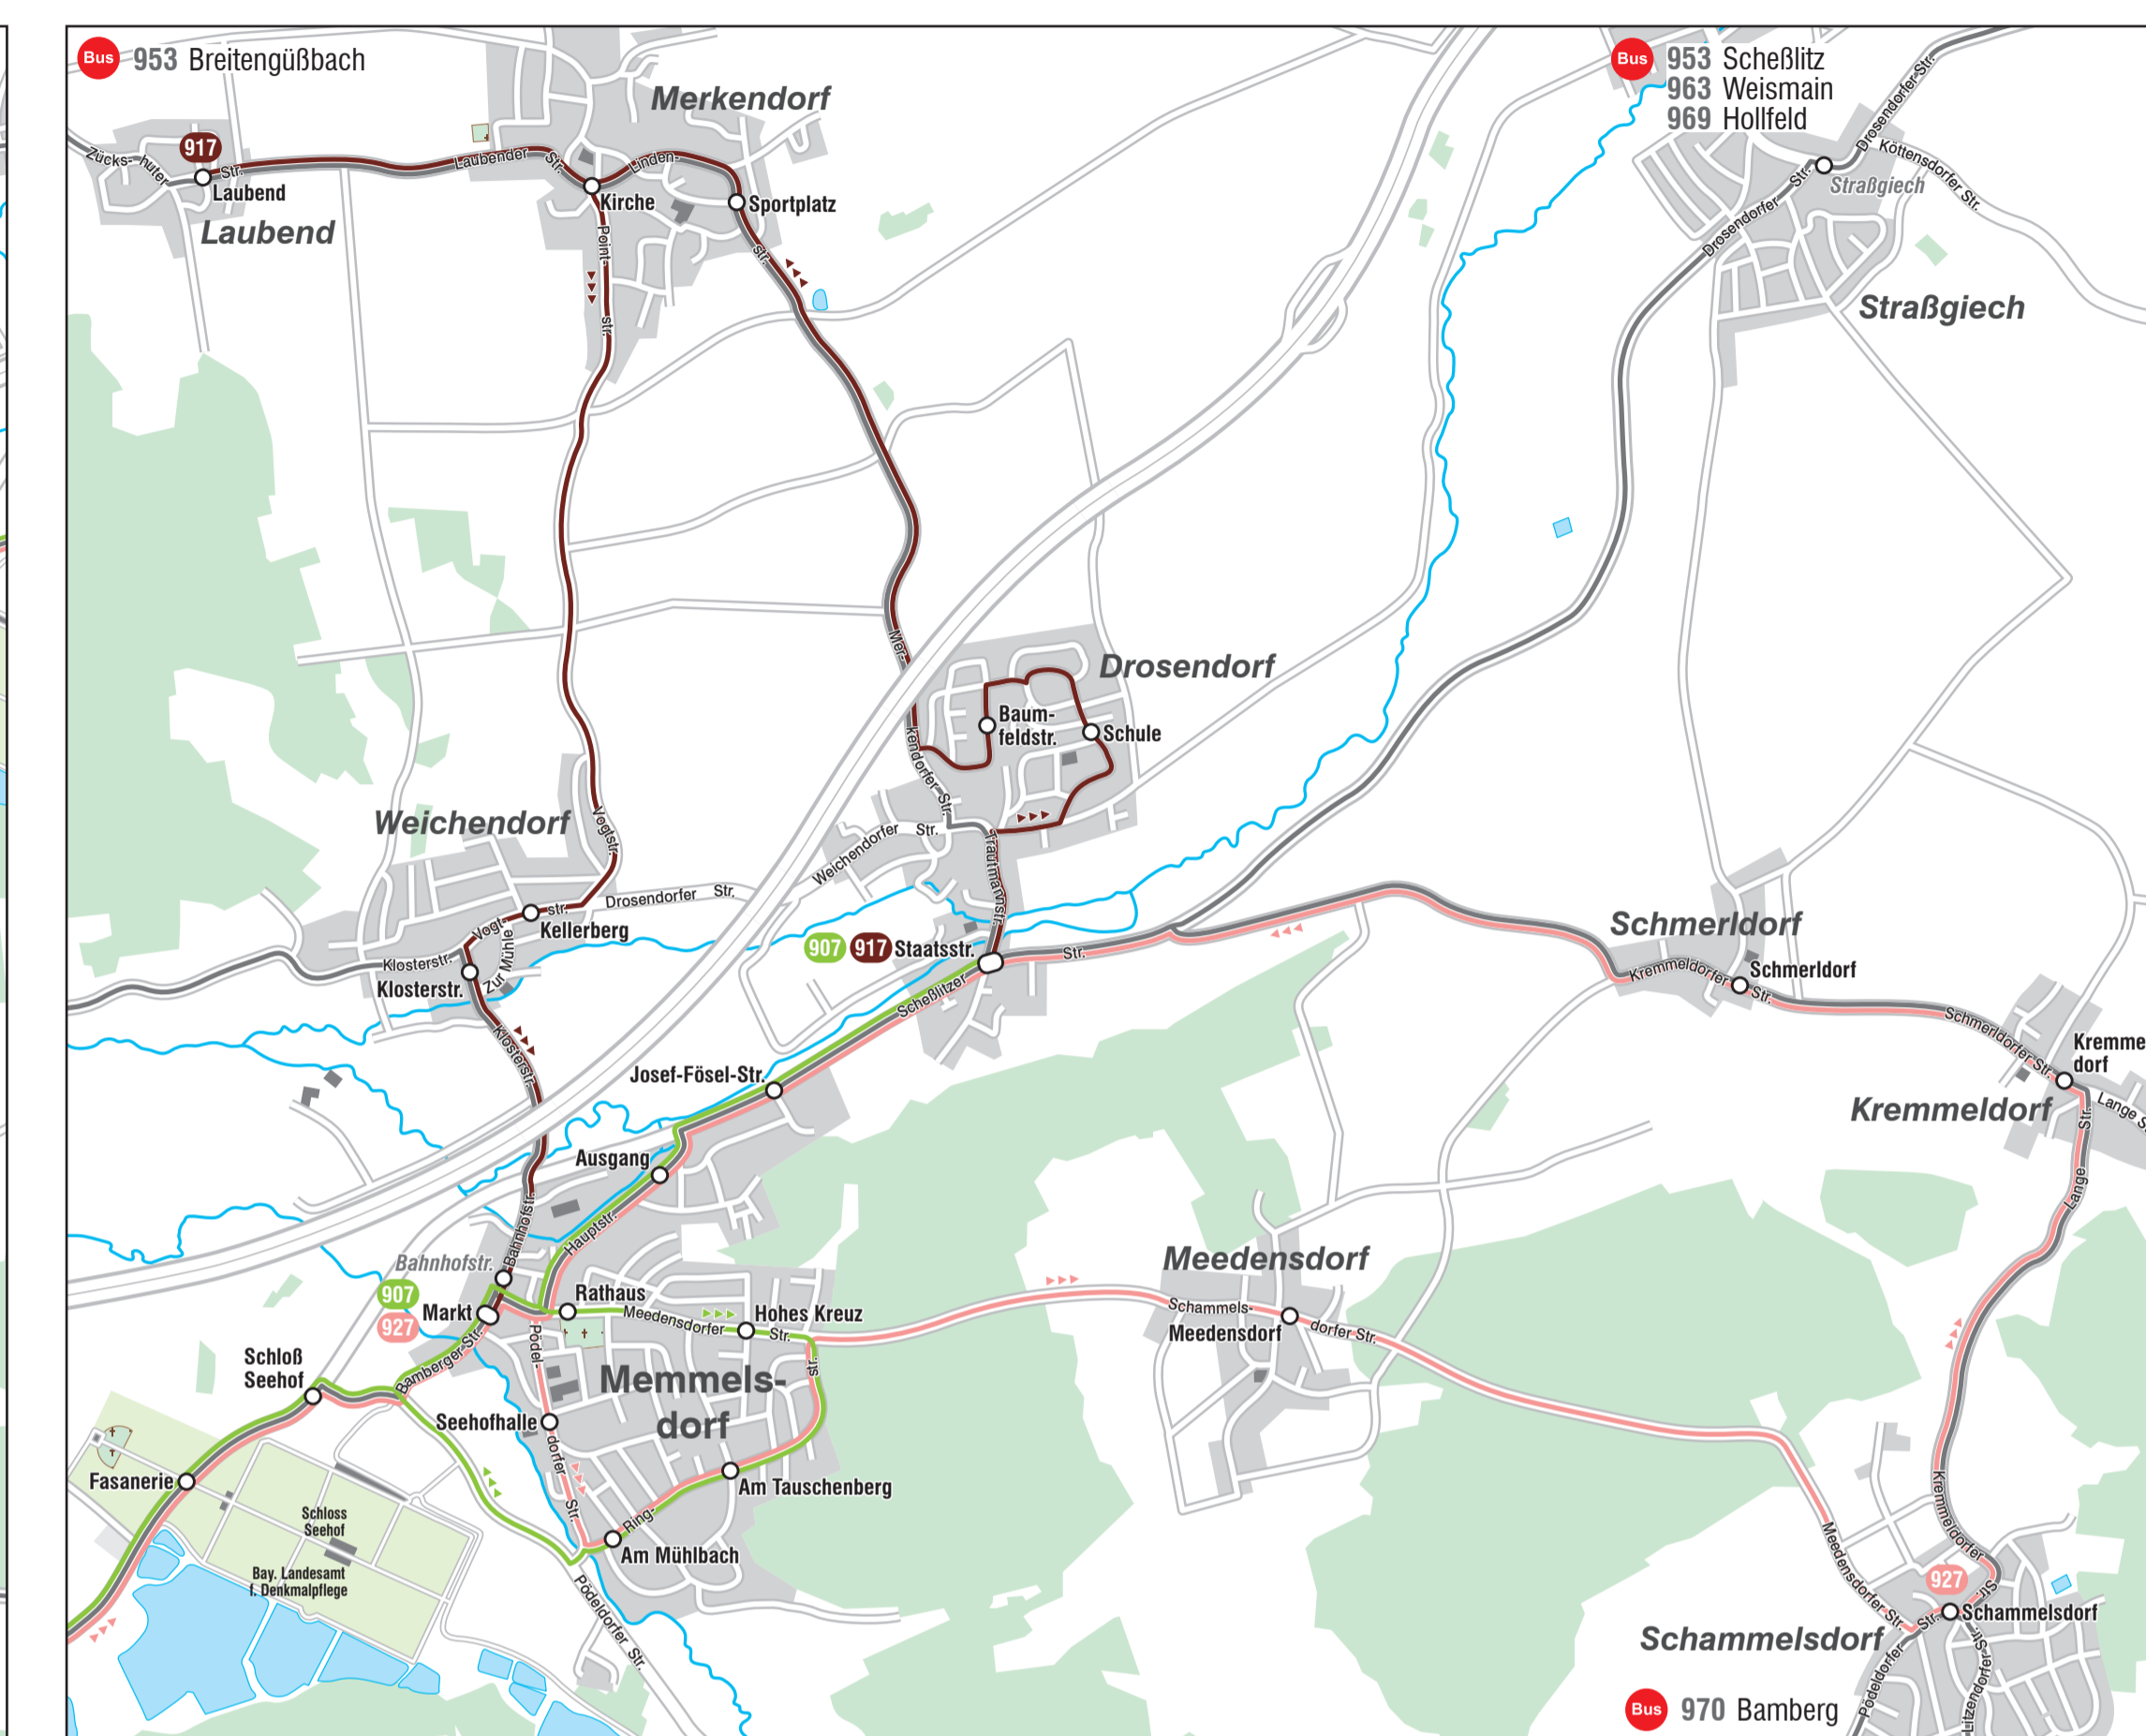

Stadtverkehr Bamberg

Gültig ab: 10. Dezember 2023

Anschlussplan Memmelsdorf

Innenstadtplan Bamberg