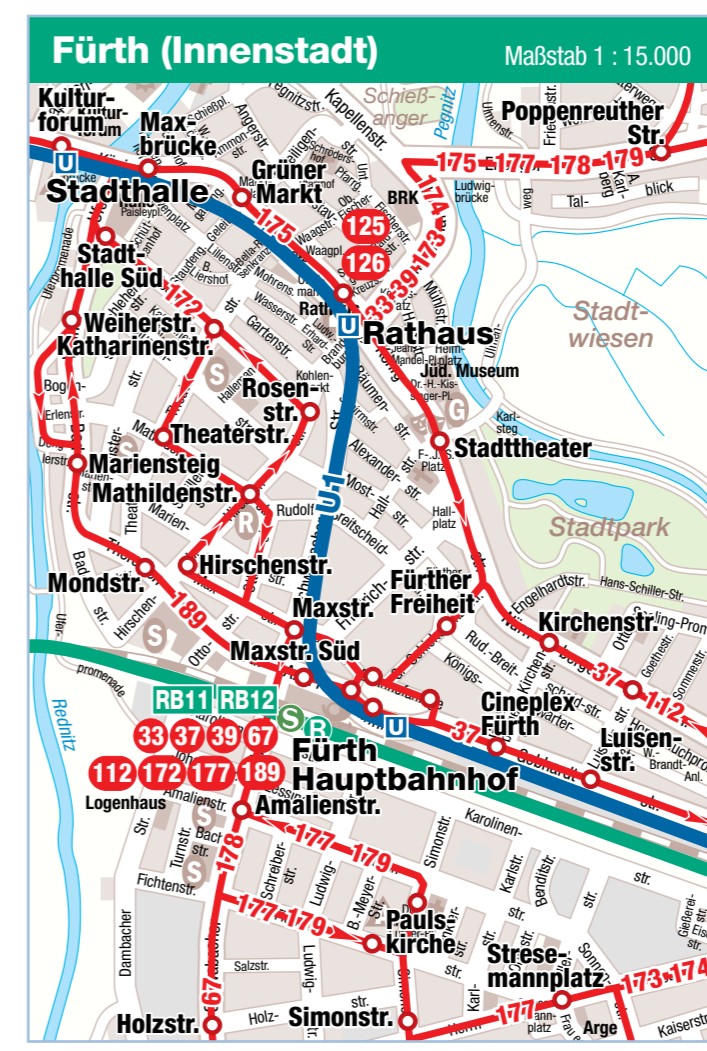

# Verkehrsnetz

# Nürnberg, Fürth, Erlangen, Schwabach

**Verkehrsnetz**  
Nürnberg, Fürth,  
Erlangen, Schwabach

Stand: 10.12.2023

- S-Bahn
- Regional-Bahn/Regional-Express
- U-Bahn
- Straßenbahn
- Omnibus
- P+R-Anlage

**SRU Tram Bus**

**VGN**

**Verkehrsverbund Großraum Nürnberg**  
Rothernhuber Str. 9 • 90443 Nürnberg • Tel. 0911 27075-0

**VAG** **ESTU** **Infra** **Fürth** **ovv**

**SWB** **STB** **GPV** **GVK**

Partner im VGN

Kostenloser Innenstadtbereich in Erlangen

Maßstab 1 : 50.000

Kartographische Bearbeitung:  
Bertold Schmittler / ag. data für Kartographie  
©1998-2023, 91126 Schwabach