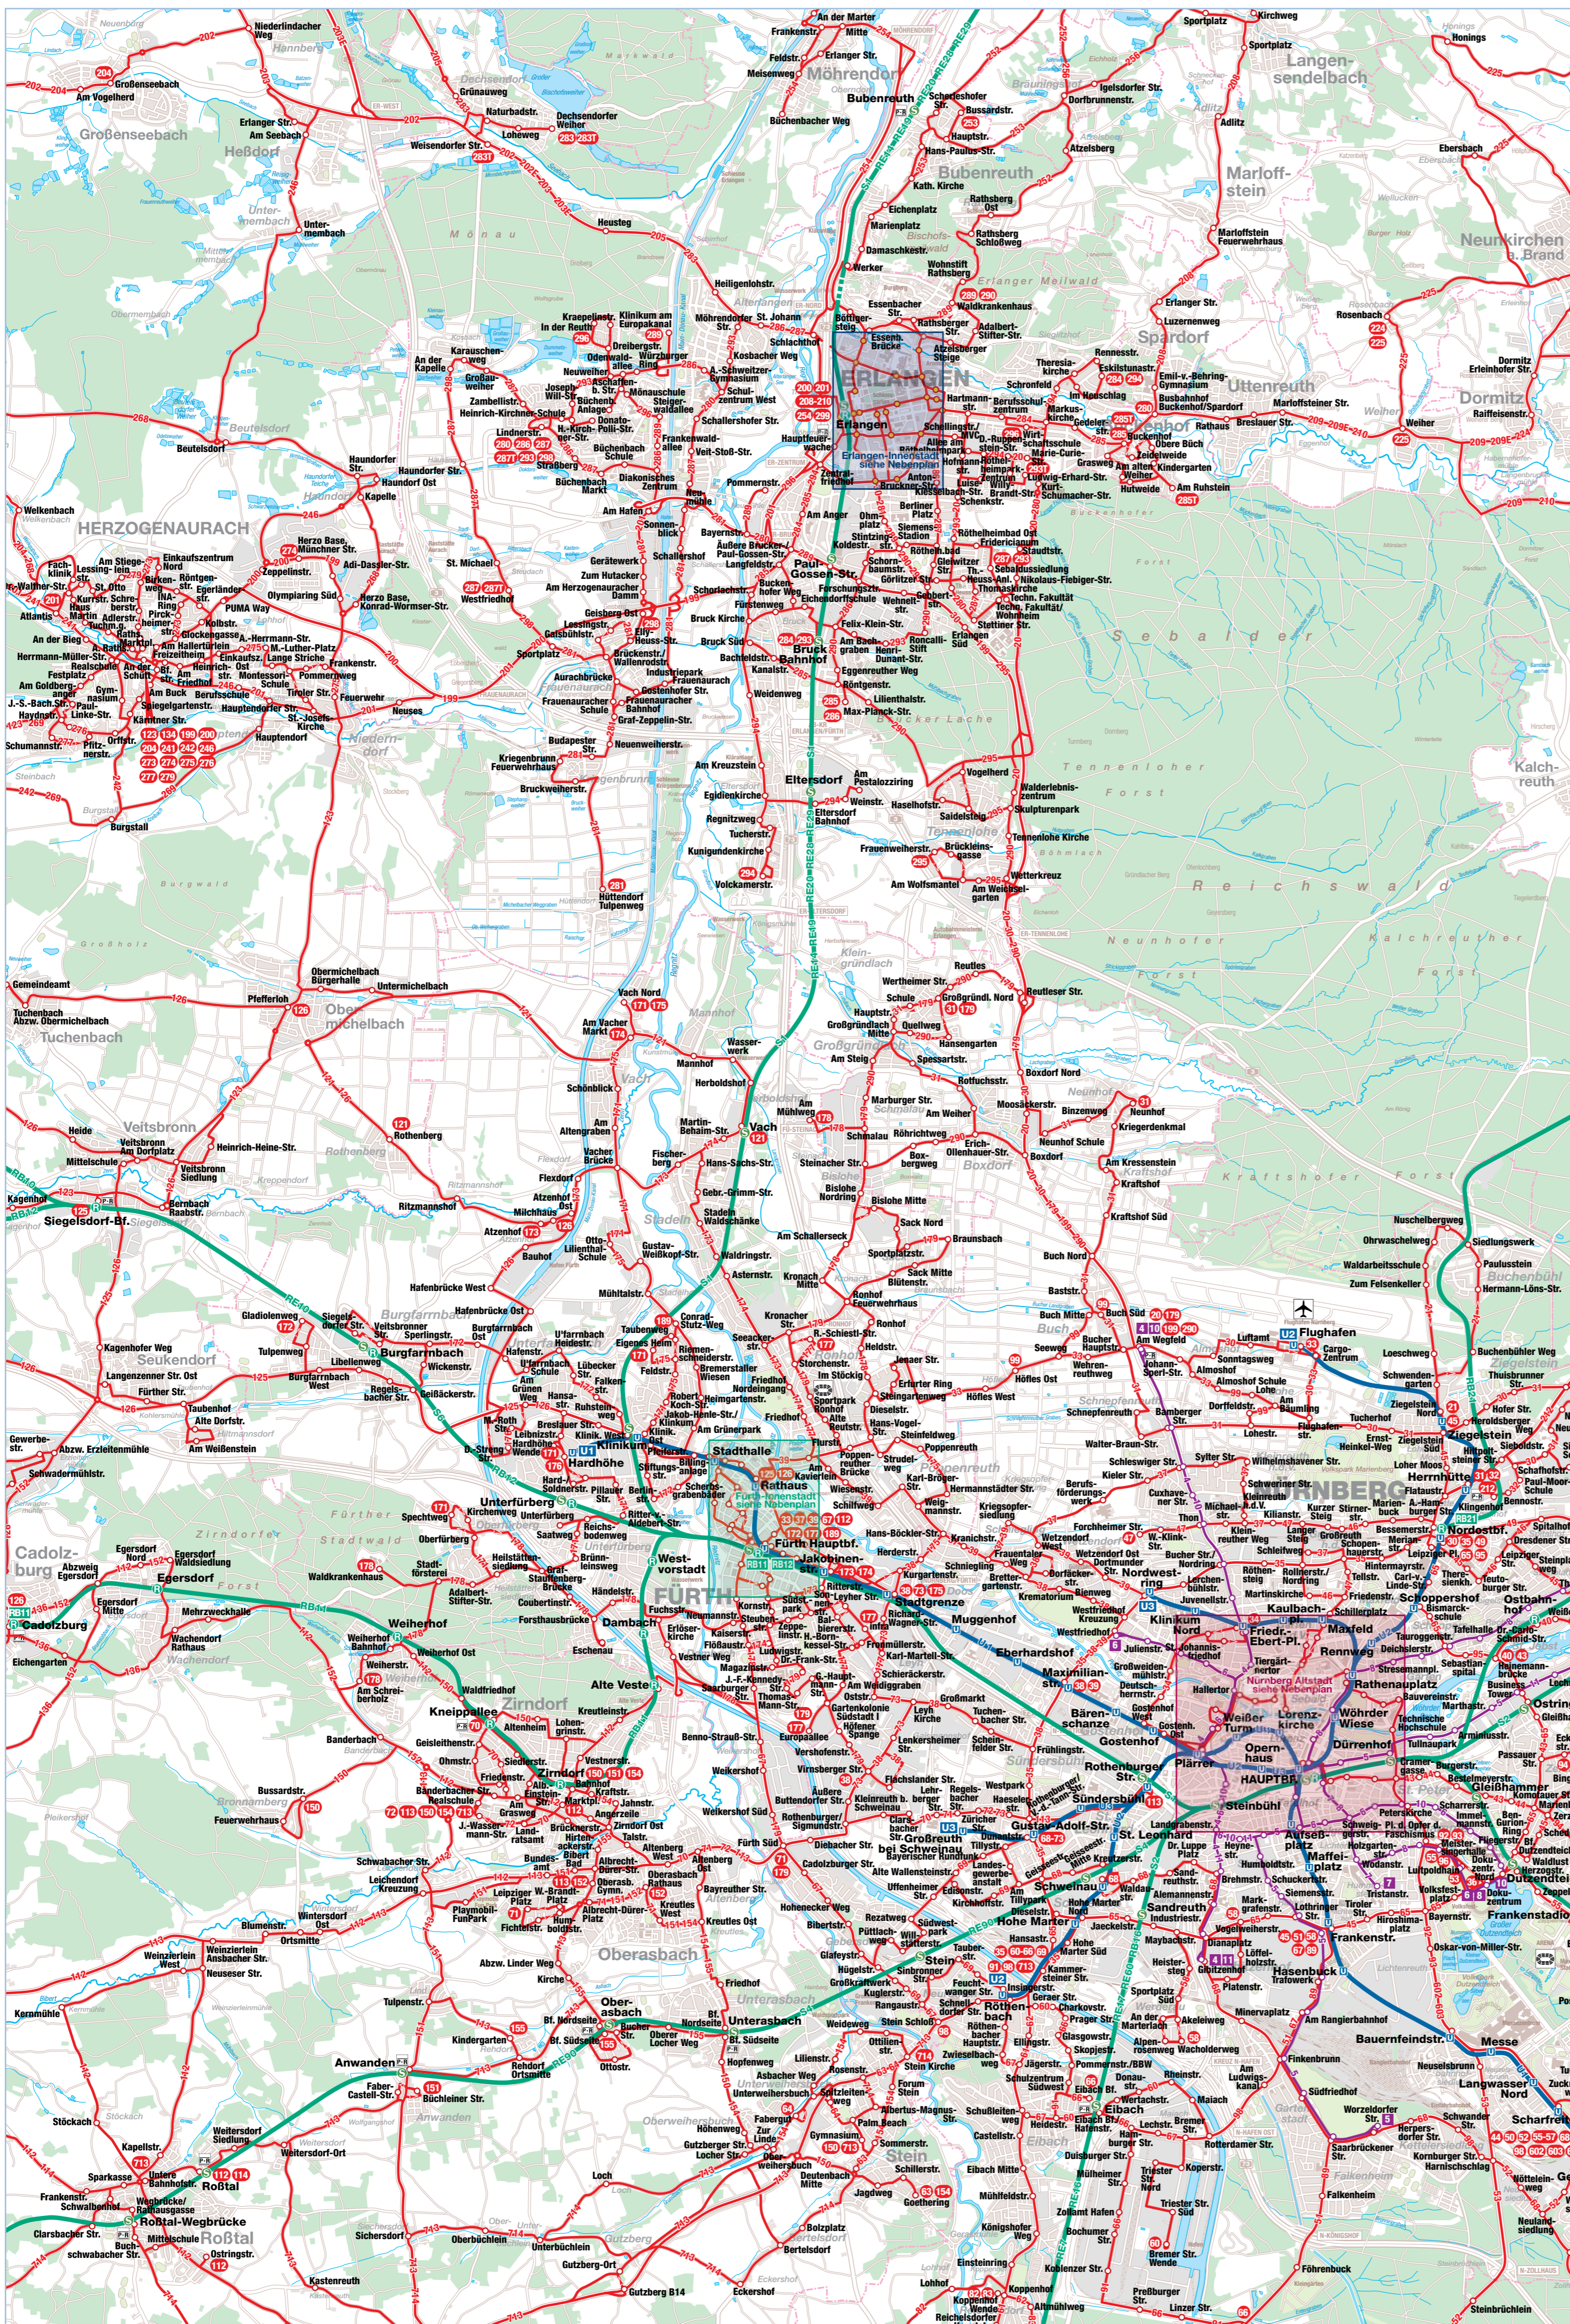

# Verkehrsnetz

# Nürnberg, Fürth, Erlangen, Schwabach

**Verkehrsnetz**  
Nürnberg, Fürth,  
Erlangen, Schwabach

Stand: 10.12.2023

- S-Bahn
- Regional-Bahn/Regional-Express
- U-Bahn
- Straßenbahn
- Omnibus
- P+R-Anlage

**SRU Tram Bus**

**VGN**

**Verkehrsverbund Großraum Nürnberg**  
Rothernhuber Str. 9 • 90443 Nürnberg • Tel. 0911 27075-0

**VAG** **ESTU** **Infra** **Fürth** **ovv**

**SWB** **STB** **GPV** **GVK**

Partner im VGN

Kostenloser Innenstadtbereich in Erlangen

Maßstab 1 : 50.000

Kartographische Bearbeitung:  
Bertold Schmittler / ag. data für Kartographie  
©1998-2023, 91126 Schwabach