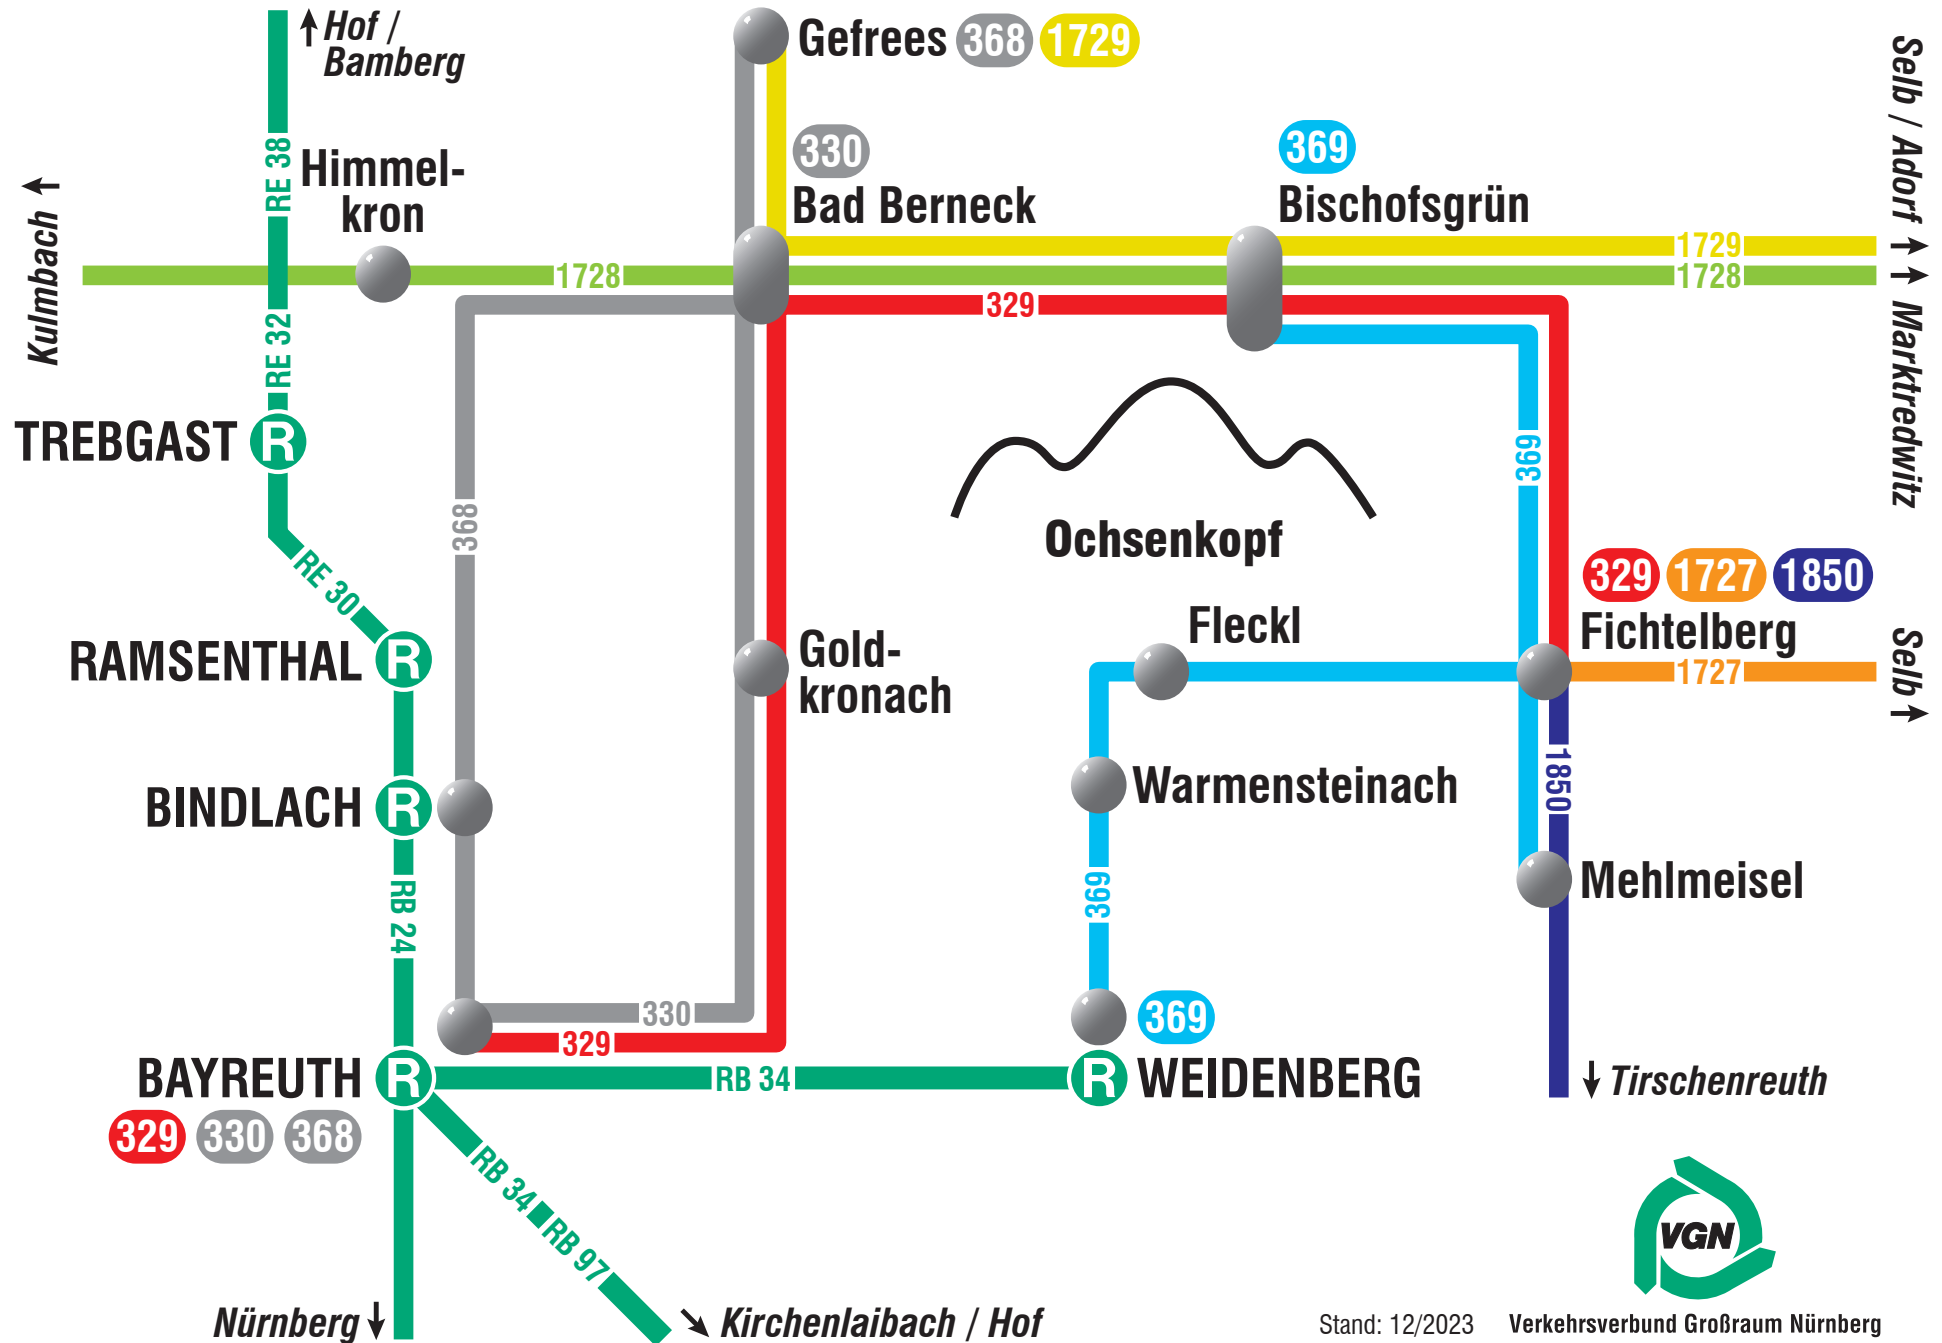

Neue Freizeitregionen, neue Ziele und 9 neue VGN-Freizeitlinien

Mit Ihrem VGN-Ticket stehen Ihnen nun **der Frankenwald, das Fichtelgebirge und der Oberpfälzer Wald** weit offen. Insgesamt **11 VGN-Freizeitlinien** bringen Sie in die schönsten Ecken: vom 1. Mai – 1. November; an Samstagen, Sonn- und Feiertagen. Und Ihr Fahrrad kann auch mit!

VGN-App

VGN Fahrplan & Tickets für Android und iOS - mit Fahrplanauskünften, Fußwegekarten und Preis- und Tarifangaben für die gewählte Verbindung.

www.vgn.de/app oder in den App Stores

<http://www.vgn.de/freizeitlinien/fichtelgebirgslinien>

Copyright VGN GmbH 2024

Freizeitlinien Fichtelgebirge

Legende:

R-Bahn mit Bahnhof	Übers Bayreuther Haus nach Warmensteinach	Ins versteckte Paradies
Linie 329 und 369 mit Haltestellen	Durch Bischofsgrüner Forst nach Bad Berneck	7 Radtouren: Rund um den Ochsenkopf
weitere Buslinien mit Haltestellen	Sommer/Winter im Fichtelgebirge	Mountainbiken im Trailparadies Ochsenkopf
Sehenswürdigkeiten	Goldene Aussichten im Fichtelgebirge	Gipfelhopping Fichtelgebirge
Einkehrmöglichkeit		

→ Gültig ab 10.12.2023

Montag - Freitag

Table with columns for station names, departure times, and arrival times. Includes stations like Nürnberg Hbf, Bayreuth Hbf, and various local stops. Includes a legend for symbols like 'zb' and 'ab'.