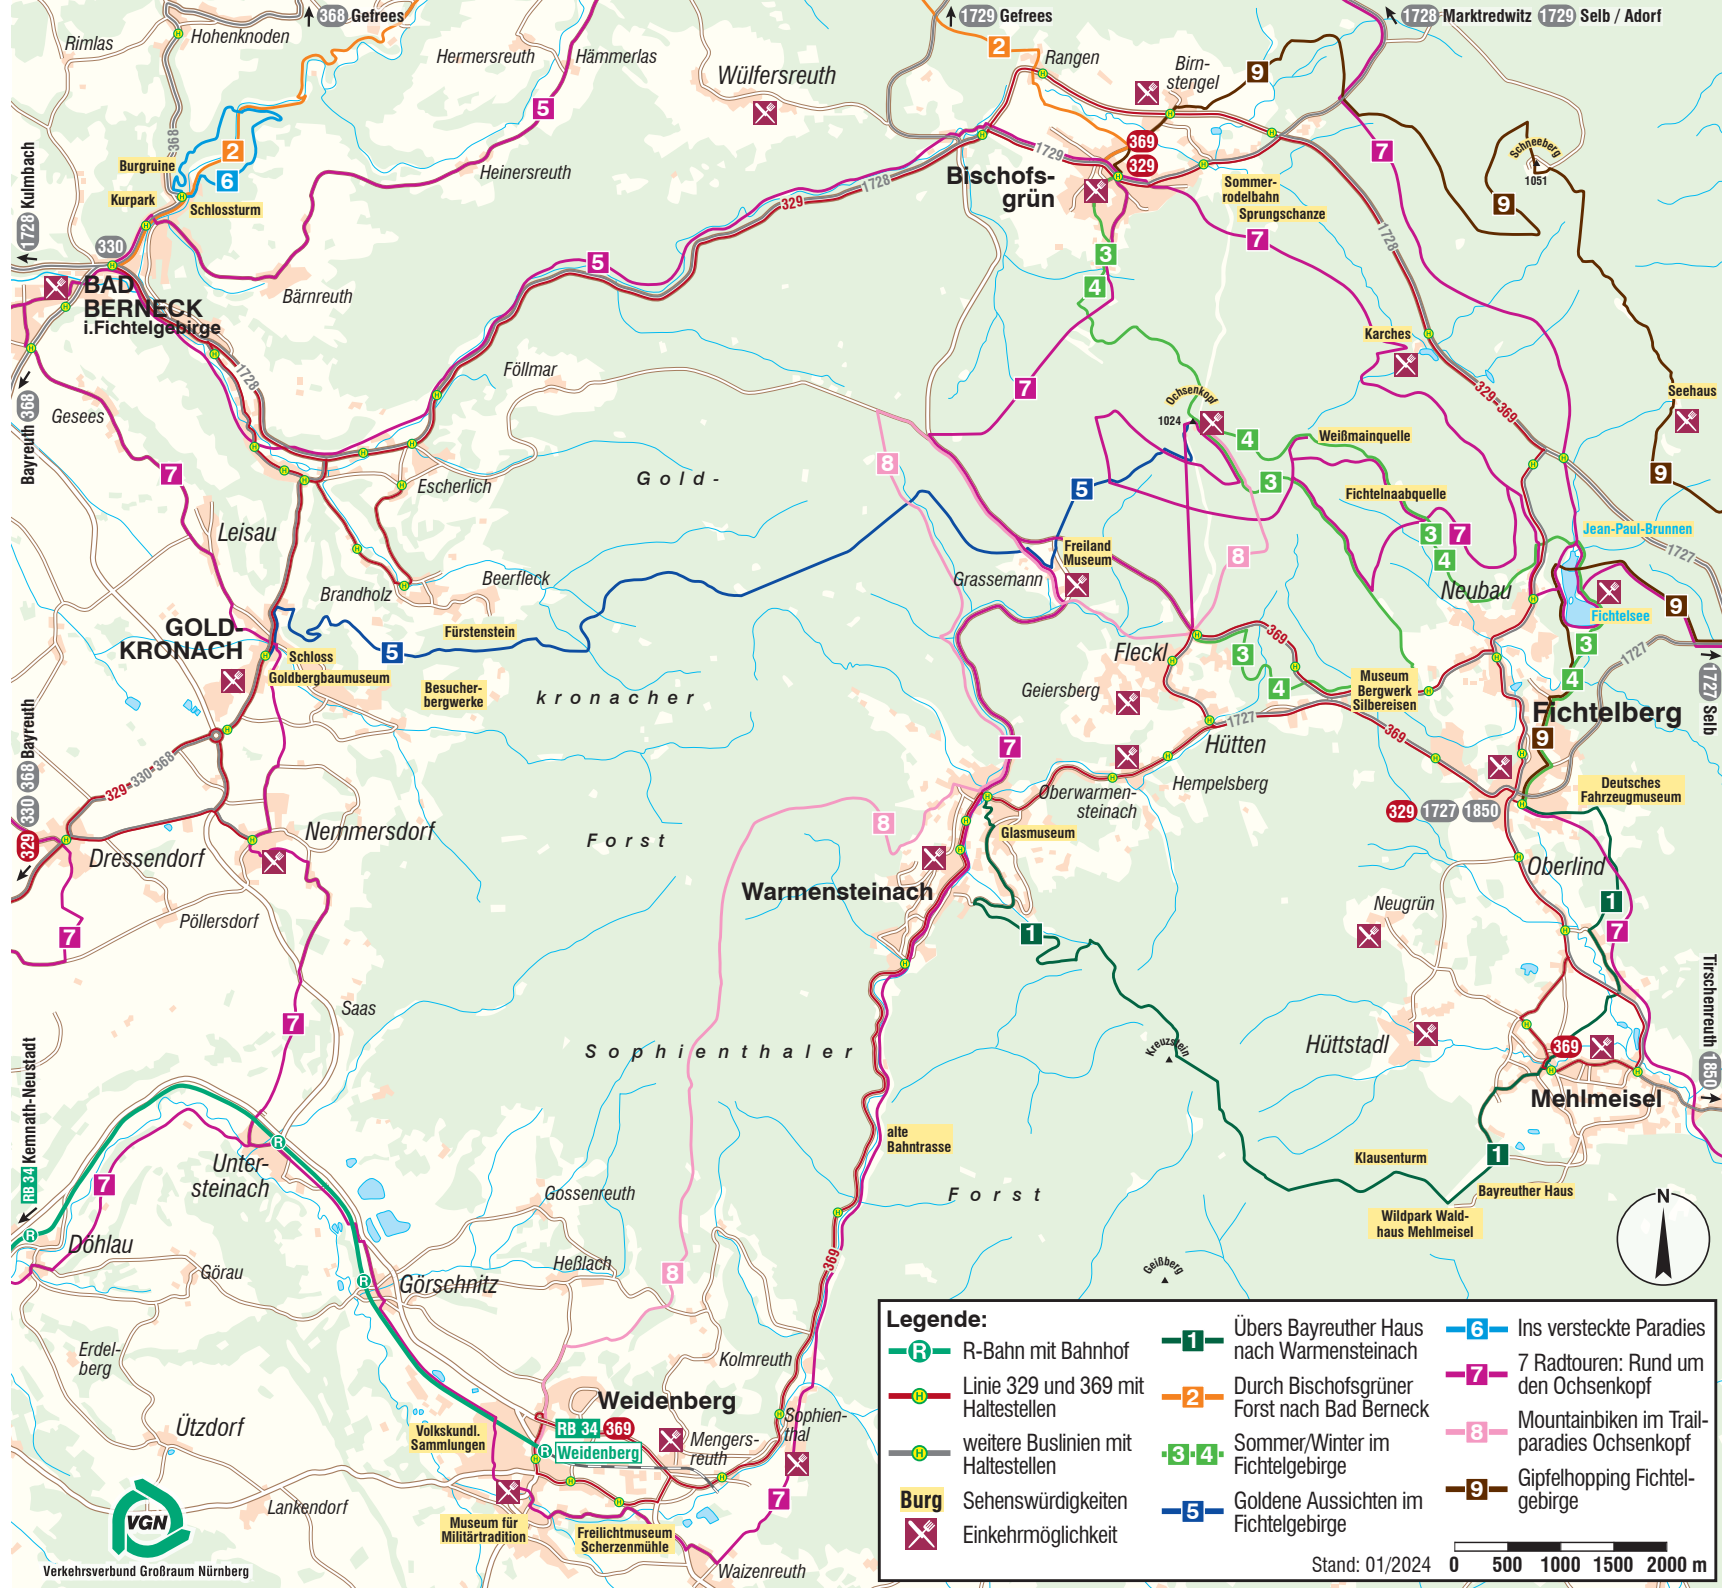

Neue Freizeitregionen, neue Ziele und 9 neue VGN-Freizeitlinien

Mit Ihrem VGN-Ticket stehen Ihnen nun **der Frankenwald, das Fichtelgebirge und der Oberpfälzer Wald** weit offen. Insgesamt **11 VGN-Freizeitlinien** bringen Sie in die schönsten Ecken: vom 1. Mai – 1. November; an Samstagen, Sonn- und Feiertagen. Und Ihr Fahrrad kann auch mit!

VGN-App

VGN Fahrplan & Tickets für Android und iOS - mit Fahrplanauskünften, Fußwegekarten und Preis- und Tarifangaben für die gewählte Verbindung.

www.vgn.de/app oder in den App Stores

<http://www.vgn.de/freizeitlinien/fichtelgebirgslinien>

Copyright VGN GmbH 2024

Freizeitlinien Fichtelgebirge

Legende:

R-Bahn mit Bahnhof	Übers Bayreuther Haus nach Warmensteinach	Ins versteckte Paradies
Linie 329 und 369 mit Haltestellen	Durch Bischofsgrüner Forst nach Bad Berneck	7 Radtouren: Rund um den Ochsenkopf
weitere Buslinien mit Haltestellen	Sommer/Winter im Fichtelgebirge	Mountainbiken im Trailparadies Ochsenkopf
Sehenswürdigkeiten	Goldene Aussichten im Fichtelgebirge	Gipfelhopping Fichtelgebirge
Einkehrmöglichkeit		